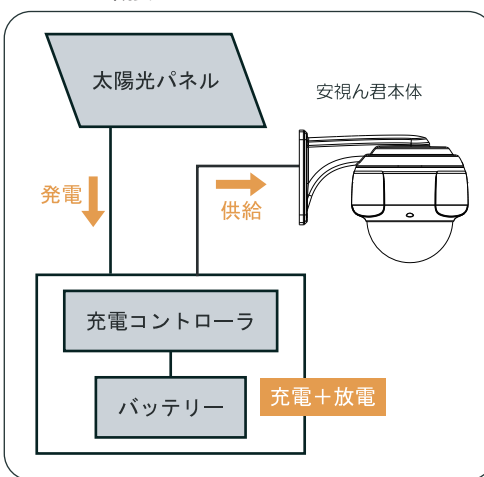

■システム概要

⚠️ ご注意

- ●ご使用前に「取扱説明書」をよくお読みいただき、ご不明な点は販売元または専門施工店にご相談の上、正しくご使用ください。
- ●本製品は、犯罪抑止等を意図して製作された商品です。犯罪の抑止・安全を完全に保証するものではありません。万一被害が発生した場合、当社は責任を負いかねますのでご了承ください。
- ●本製品は防犯設備士によるメンテナンス(年一回のメンテナンスや修理対応)を含有した商品です。メンテナンスサービスは各地域の取扱店にて実施いたします。

- ●電波状況により補正できない場合があります(GPS)
- ●製品の色は印刷物ですので実際の色と異なる場合があります。
- ●製品の定格及びデザインは予告無く変更する場合があります。
- ●安視ん君®は株式会社プロテックの商標です。その他の製品名等は各社の商標または登録商標です。
- ●当チラシについては、無断で複製・転載することを禁じます。
- ●このカタログの掲載内容は2017年10月現在のものです。

ADA/15DEC.1.05
171001-1500

◆製造・販売元

株式会社 **プロテック**

【本社】〒721-0973
広島県福山市南蔵王町6-18-40
TEL:084-943-6444 FAX:084-943-6446

【東京営業所】〒105-0013
東京都港区浜松町2-2-15-1106
TEL:03-6435-7905 FAX:03-6435-7908

HPIは
コチラ

2017.10