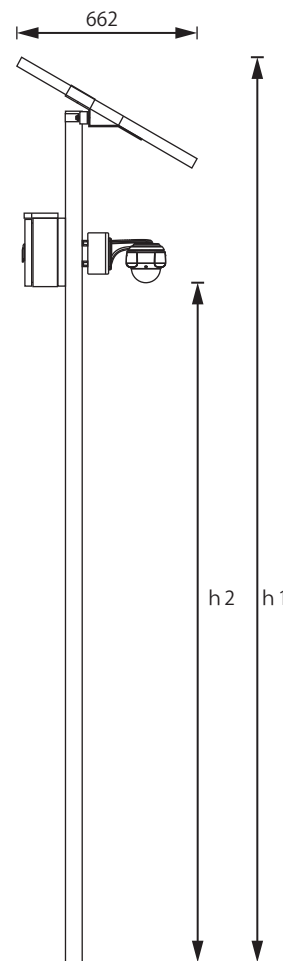

■パネル仕様

公称最大動作電力	50.00W
公称最大動作電圧	17.90V
公称最大動作電流	2.80A
開放電圧	22.10V
短絡電流	3.07A
寸法	706×744×54(mm)

■充電コントローラ仕様

システム電圧	12.0V
最大入力電圧	25.0V
入力電流	10.0A
出力電流	10.0A
過充電設定電圧	13.7V
過放電設定電圧	11.5V
寸法	29×91×55 (mm)

■バッテリー仕様

定格電圧	12.0V
定格容量	18.0Ah
不日照	約2日
充電時間	約3.5日
寸法	151×100×98(mm)

■収納BOX仕様

IP規格	IP44
材質	鉄
寸法	250×250×120(mm)

※/パネルやバッテリー容量はご要望によりカスタマイズが出来ます

■SDXCカード使用品番一覧

128GB	パナソニック社製:RP-SDUE125WA ハギワラソリューションズ社製:NSDB-128GK(L00MHI) トランセンド社製:TS128GSXC9173Y15U3
64GB	パナソニック社製:RP-SDGD645WC ハギワラソリューションズ社製:NSDB-064GK(L00MHI)

■外観図

高さ(h1) 約4,500~6,500mm(※)
安視ん君
設置位置(h2) 約2,500~4,500mm(※)
※設置場所によって異なります

■録画時間表 (SDXCカード: 128GB使用時) 単位:時間

単位:時間

FPS	1080p (1920×1080) 200万画素			720p (1280×720) 100万画素		
	Basic	Normal	High	Basic	Normal	High
1	446	308	206	878	566	382
2	348	240	152	670	458	286
4	262	162	106	514	316	212
10	154	90	60	308	182	120
15	92	54	34	184	102	70
20 (18)	78	44	30	154	88	60
30 (20)	72	40	6	100	62	42